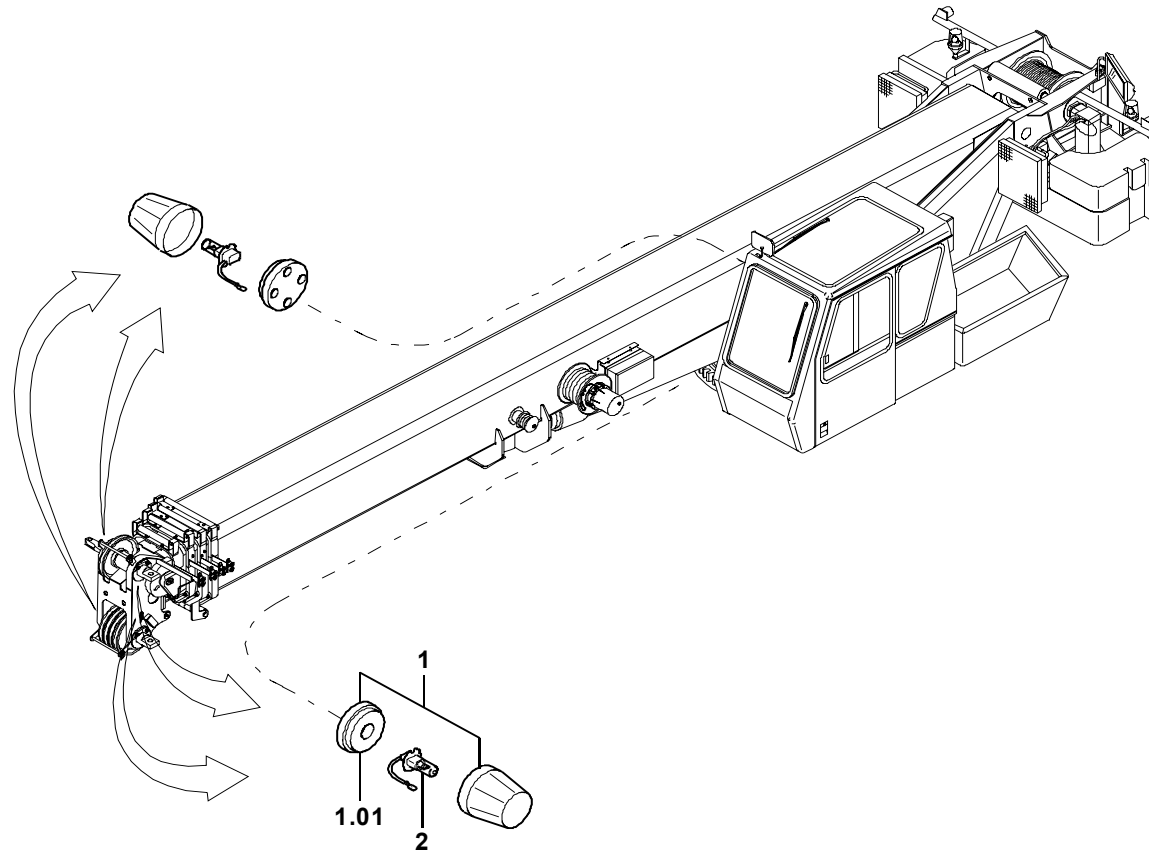

**GROVE**

E.- ANLAGE FLUGSICHERUNGSLEUCHTEN  
 E.-SYSTEM AIR TRAFFIC LIGHTS

BILDTAFEL  
 PICTORIAL DISPLAY

**GMK 3050**  
**BE 755**  
**G 806**

07.04

**3007127-ETL #**

1/1

3007127-#-BL01  
 0704-3050